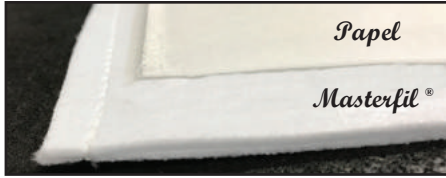

Filtros Reutilizables de Tejido

Beneficios del Filtro Masterfil

Mayor Vida Util del Aceite

- ▶ Duplica la vida util del ace
- ▶ Reduce el desperdicio hasta 10%
- ▶ Mejora la coloracion del aceite

Filtrado Mas Rapido

Circulacion mas Rapida

- ▶ Proporciona claridad de aceite instantanea
- ▶ Filtra particulas de hasta 1/2 micron de tamaño (los fitros de papel filtran particulas de tan solo 20 - 60 micron)

Rendimiento Alto